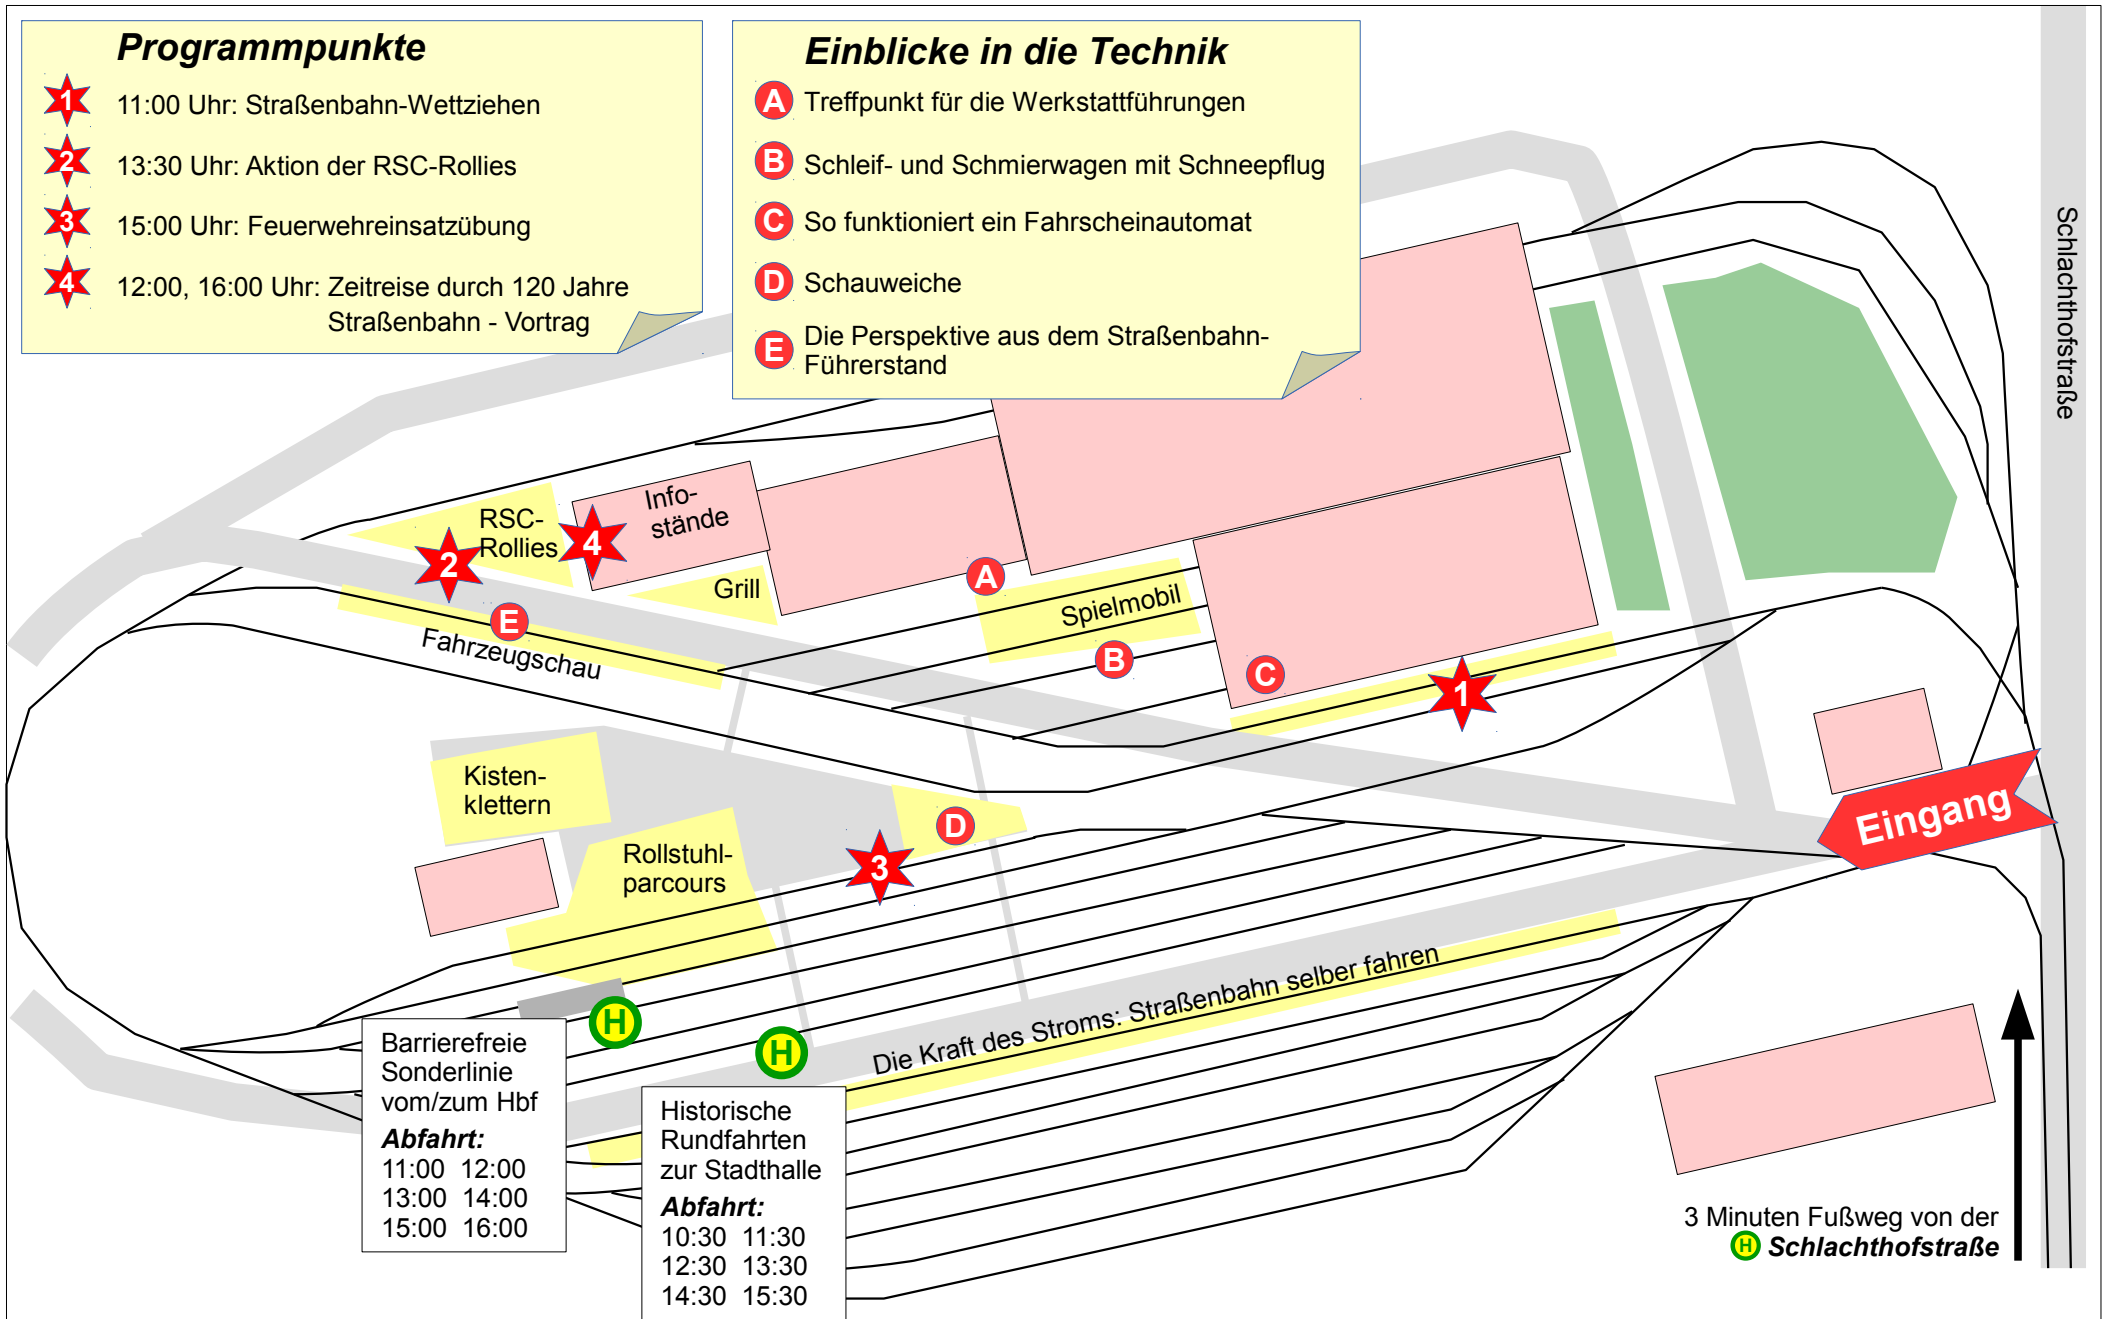

Tram 120 Stadthalle – Neumarkt – Betriebshof Schlachthofstraße

Abfahrt ab Stadthalle: 10:55 11:55 12:55 13:55 14:55 15:55
Abfahrt ab Betriebshof: 10:30 11:30 12:30 13:30 14:30 15:30

Einsatz der historischen Straßenbahn.

Tag der offenen Tür am 14. Juni 2014

Programm-Höhepunkte

10 – 17 Uhr auf dem
Straßenbahnbetriebshof
Schlachthofstraße

- 10:00 Uhr Feierliche Eröffnung mit dem Jugendblasorchester Zwickau e.V.

- 1** 11:00 Uhr Straßenbahn-Wettziehen

- 2** 13:30 Uhr RSC-Rollies in Aktion

- 3** 15:00 Uhr Feuerwehreinsatzübung

- 17:00 Uhr Straßenbahnkorso zur Stadthalle

Programmpunkte

- 1** 11:00 Uhr: Straßenbahn-Wettziehen
- 2** 13:30 Uhr: Aktion der RSC-Rollies
- 3** 15:00 Uhr: Feuerwehreinsatzübung
- 4** 12:00, 16:00 Uhr: Zeitreise durch 120 Jahre Straßenbahn - Vortrag

Barrierefreie
Sonderlinie
vom/zum Hbf
Abfahrt:
 11:00 12:00
 13:00 14:00
 15:00 16:00

Historische
Rundfahrten
zur Stadthalle
Abfahrt:
 10:30 11:30
 12:30 13:30
 14:30 15:30

120 JAHRE STRASSENBAHN IN ZWICKAU
 Tag der offenen Tür am 14. Juni 2014