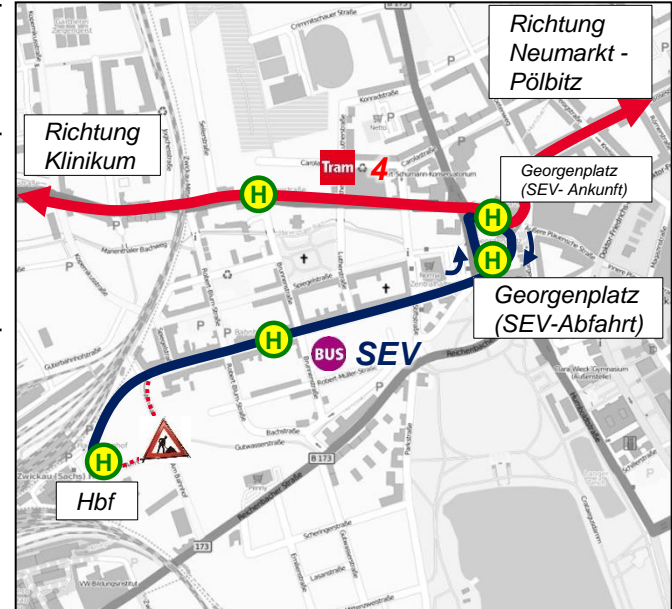

SCHIENERSATZVERKEHR (SEV)

Gleisreparatur am Hauptbahnhof

Mi, 9.7.2014 – Fr, 18.7.2014

Tram

4

Pölbitz – Städtischem Klinikum
im 10- bzw. 12- Minuten-Takt.

Tram

5/7

Entfallen. Zwischen Georgenplatz und Städtischem Klinikum bzw. Pölbitz werden alle Fahrten durch die Tram 4 ersetzt.

BUS

SEV

Georgenplatz – Hauptbahnhof

An der **H** **Georgenplatz** besteht i. d. R. Anschluss zur Tram 4.

An der **H** **Hauptbahnhof** fährt der SEV-Bus an der **BUS**-Haltestelle gegenüber der Straßenbahnhaltestelle ab.

Wir bitten um Ihr Verständnis.

SVZ
ZWICKAU

Ihr
Partner
im