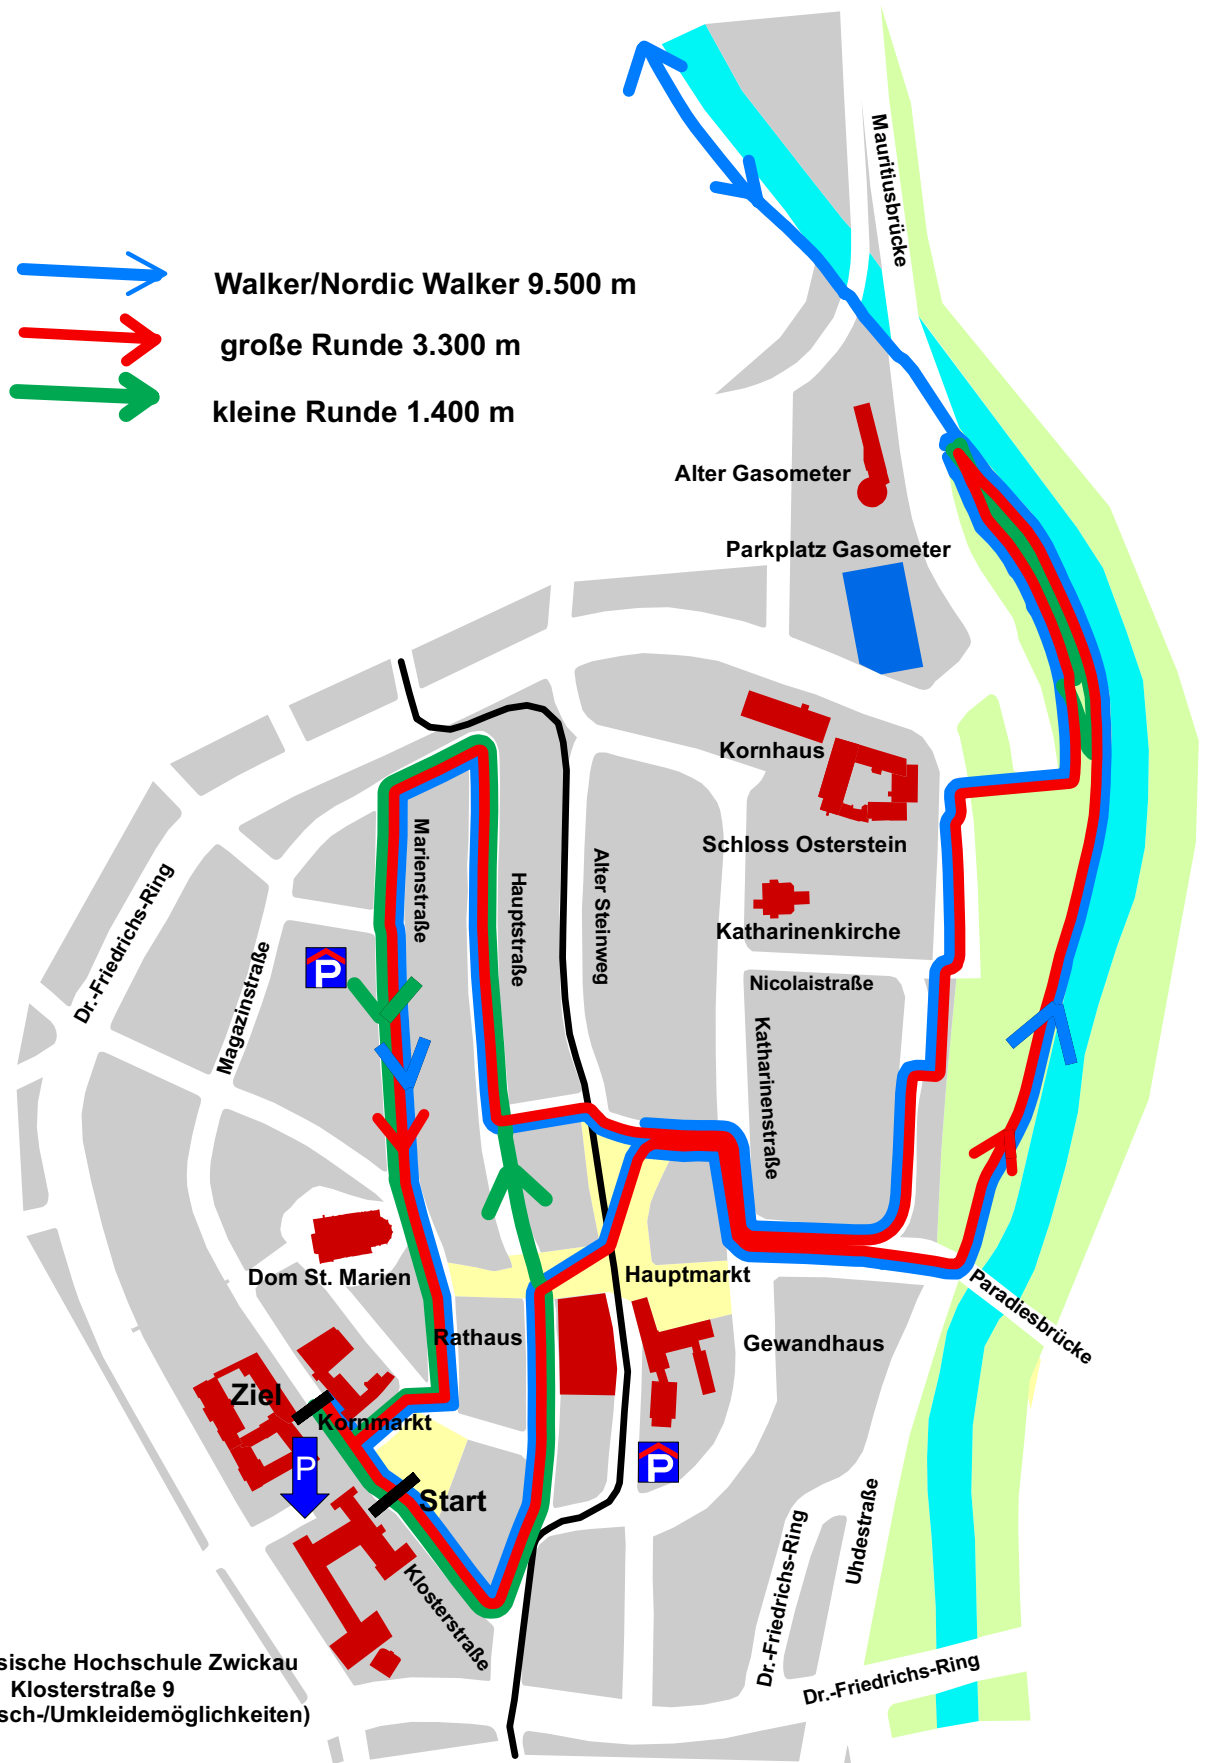

-  Walker/Nordic Walker 9.500 m
-  große Runde 3.300 m
-  kleine Runde 1.400 m

Westfälische Hochschule Zwickau
 Klosterstraße 9
 (Wasch-/Dusch-/Umkleidemöglichkeiten)