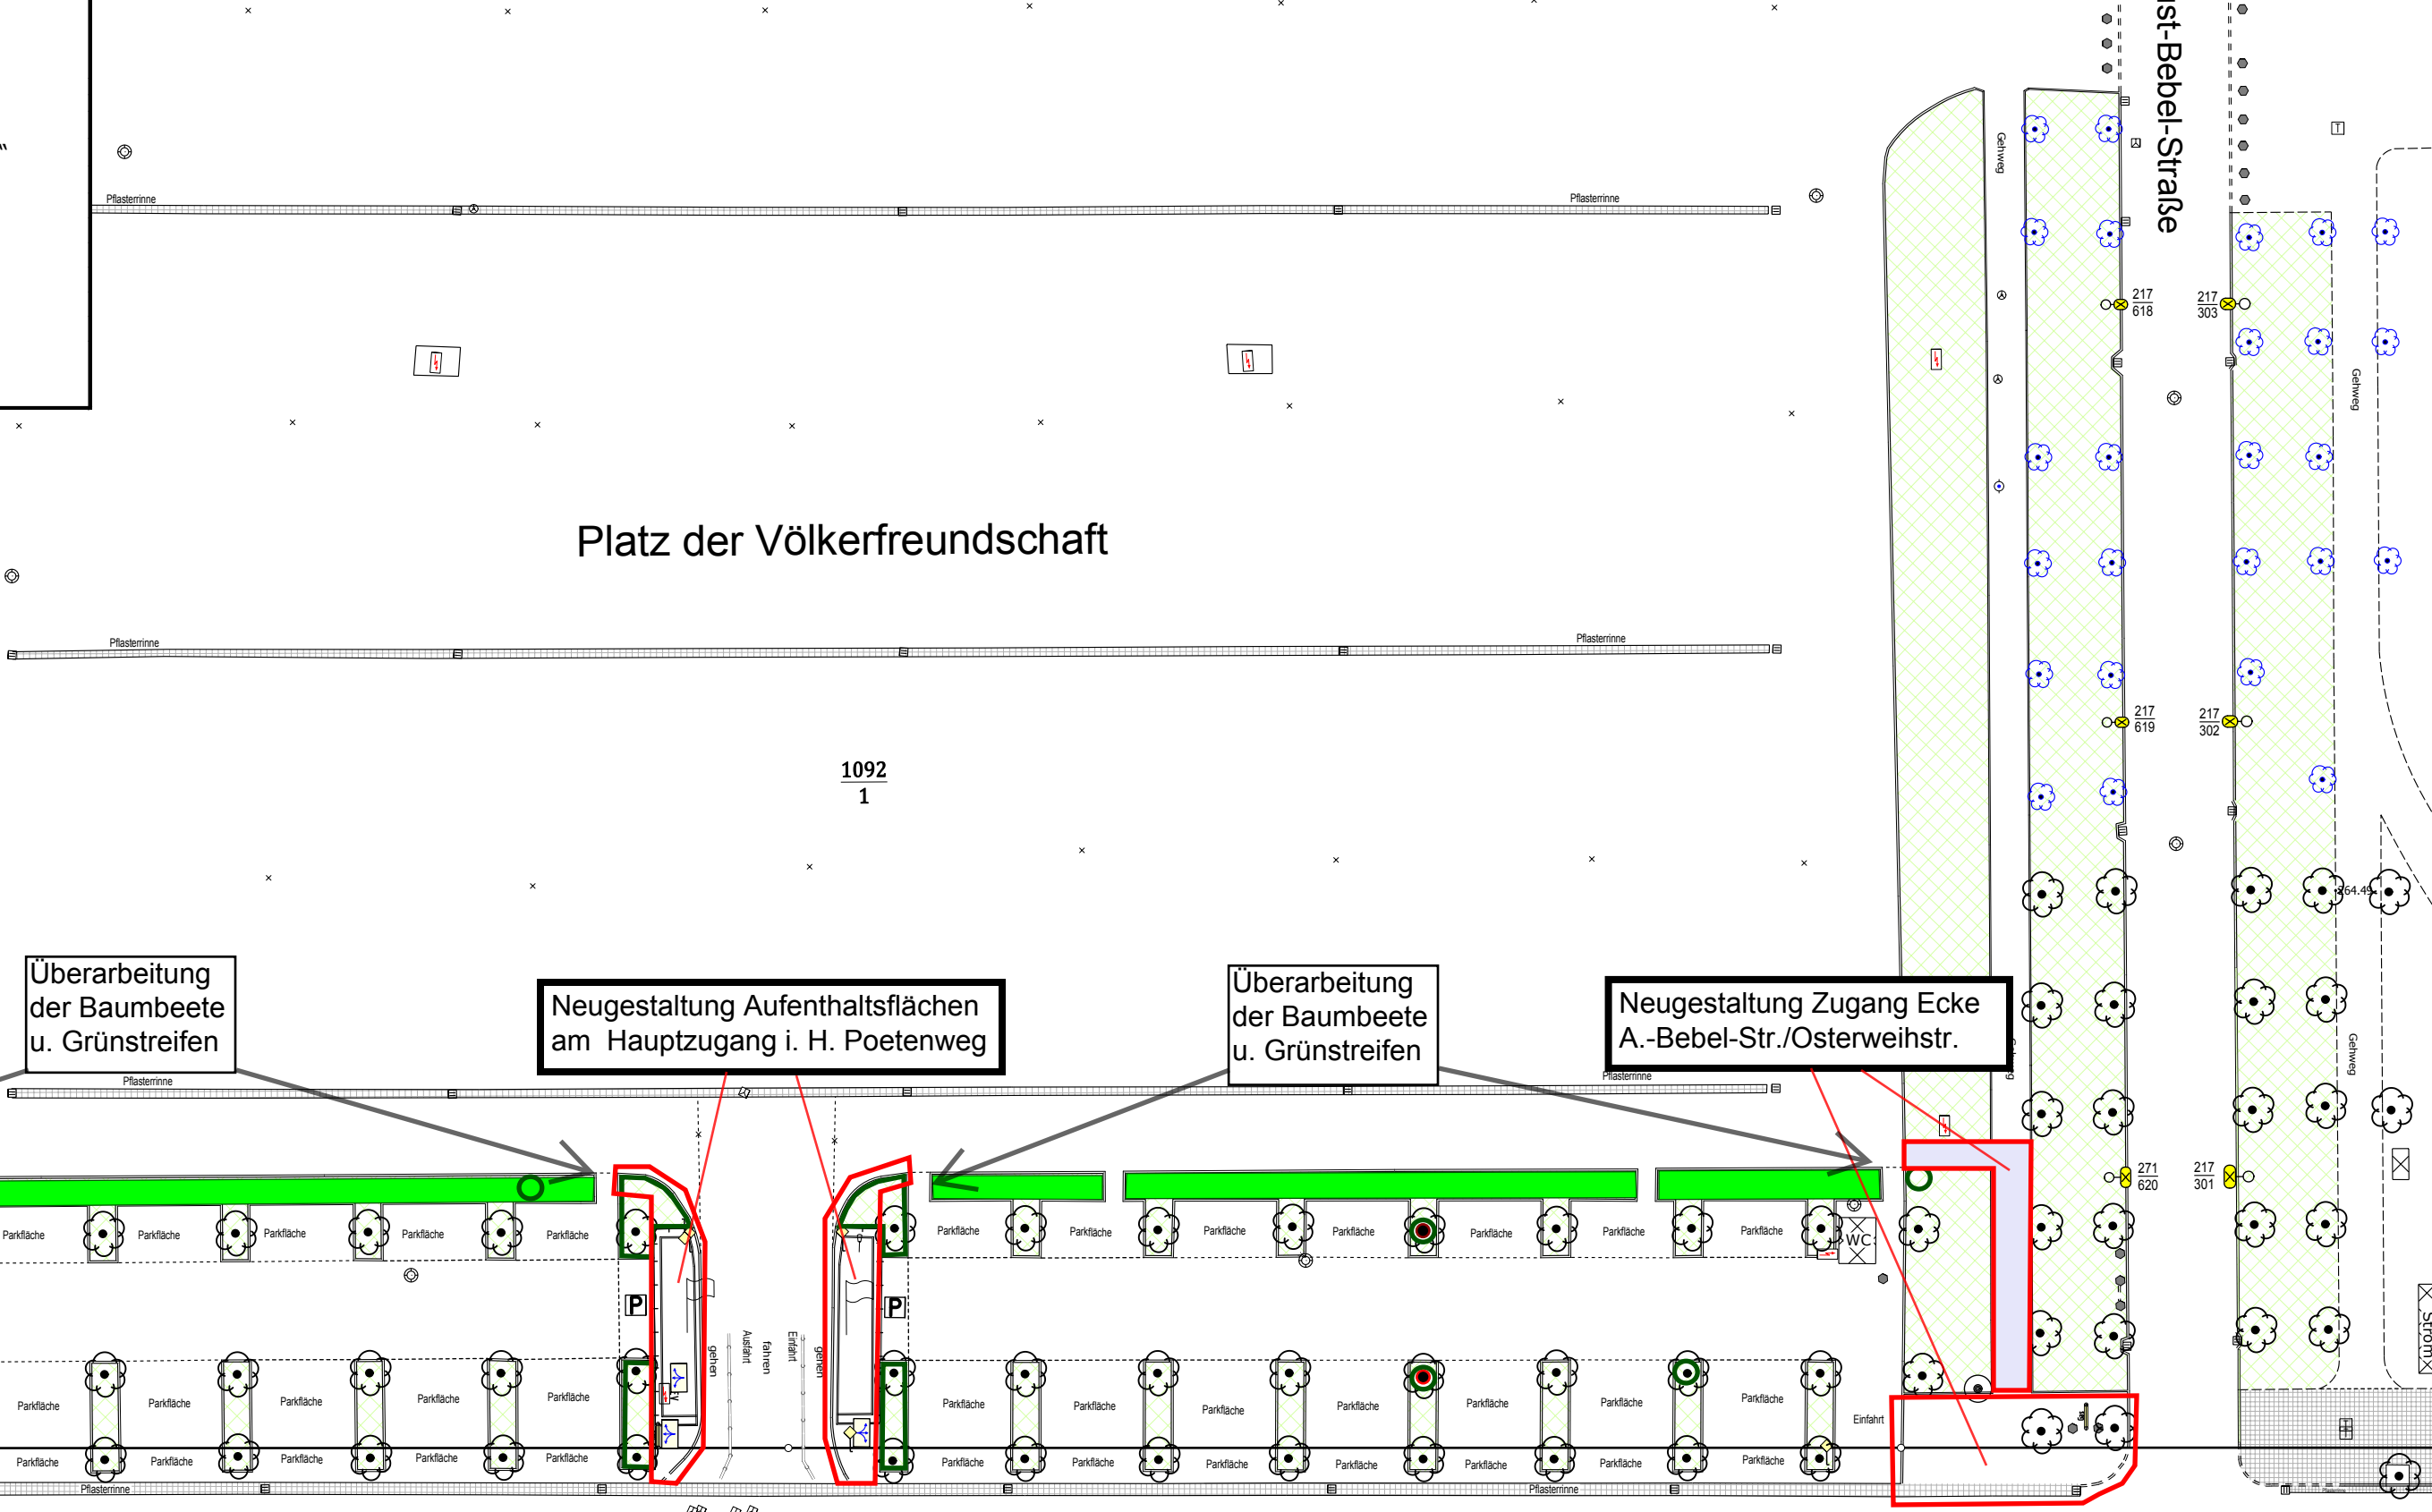

STADT ZWICKAU

Objekt:
Südlicher Teilbereich
„Platz der Völkerfreundschaft“

Stadtumbau Ost -
Programmteil Aufwertung

Fördergebiet Nordvorstadt

Platz der Völkerfreundschaft

Überarbeitung
der Baumbeete
u. Grünstreifen

Neugestaltung Aufenthaltsflächen
am Hauptzugang i. H. Poetenweg

Überarbeitung
der Baumbeete
u. Grünstreifen

Neugestaltung Zugang Ecke
A.-Bebel-Str./Osterweihstr.

Osterweihstraße

Osterweihstraße

1081r 2238 2 2245 2239a 2239 2212 2163 2162 2156 2181 2188 2189 1081