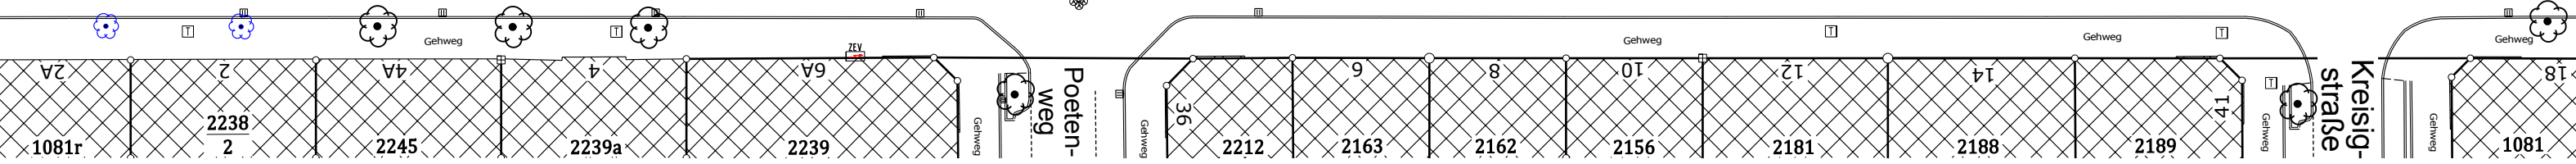

STADT ZWICKAU

Objekt:
Südlicher Teilbereich
„Platz der Völkerfreundschaft“

Stadtumbau Ost -
Programmteil Aufwertung

Fördergebiet Nordvorstadt

Platz der Völkerfreundschaft

Überarbeitung
der Baumbeete
u. Grünstreifen

Neugestaltung Aufenthaltsflächen
am Hauptzugang i. H. Poetenweg

Überarbeitung
der Baumbeete
u. Grünstreifen

Neugestaltung Zugang Ecke
A.-Bebel-Str./Osterweihstr.

Osterweihstraße

Osterweihstraße

1081r 2238 2 2245 2239a 2239 2212 2163 2162 2156 2181 2188 2189 1081